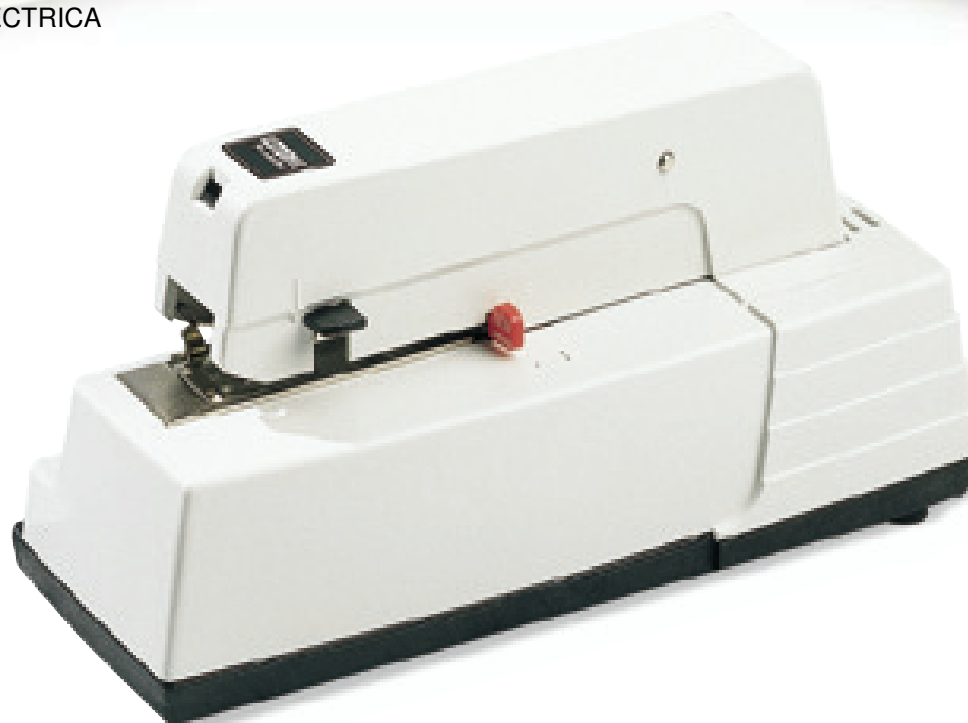

90EC

GRAPADORA
ELÉCTRICA

Rapid 

Grapadora eléctrica de cargador largo.
El impulso magnético hace que esta
grapadora
sea muy rápida
Área de grapado de fácil acceso
Diseño compacto y carga frontal
Base de goma que garantiza un
funcionamiento estable y silencioso
Yunque ajustable para el grapado de aguja

Capacidad	30 hojas
Tipo de grapado:	tradicional (abierto, cerrado)
Consumible	grapa 44/7
Capacidad de carga:	150 x 44/7
Profundidad de entrada de papel:	regulable hasta 60 mm