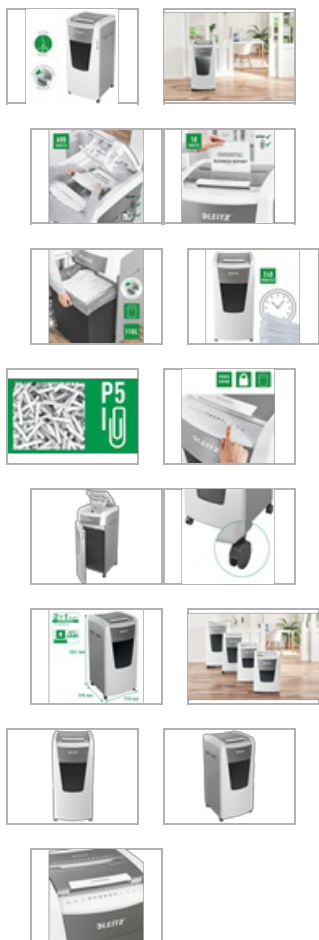

Especificaciones

Referencia	80180000
Color	Blanco
Dimensiones	510 x 1031 x 570
Nivel de ruido (dBA)	55
Consumo energetico (W)	450
Capacidad de corte (hojas 80 grs)	600
Capacidad de corte (hojas 70 grs)	660
Capacidad de la papelera en l	110
Material destruido	Destruye tarjetas de crédito, grapas y clips.
Tipo de corte	Micro corte
Máxima amplitud de entrada (mm)	230