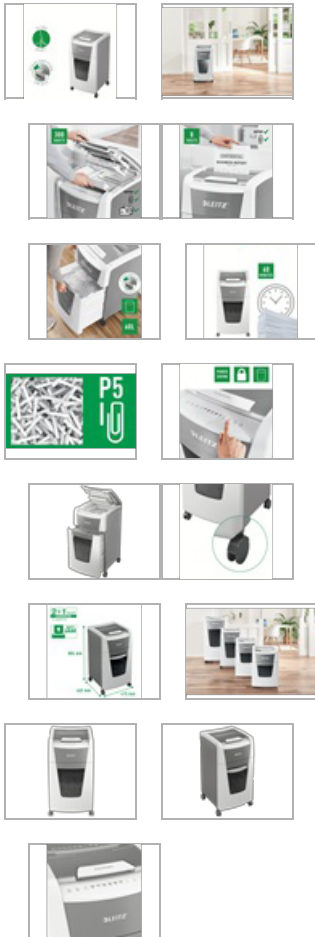

# Destrucción automática para oficina Leitz IQ 300 Autofeed P5

Destrucción de papel Leitz IQ completamente automática con una función inigualable de vaciado limpio. Tan inteligente que funciona silenciosamente por sí sola, simplemente inserta tu pila de papeles (incluyendo grapas y clips), cierra la tapa y continúa con tu día. Ideal para uso de oficina. Mayor seguridad y excelente rendimiento con esta destrucción de autoalimentación antiatascos, silenciosa y de largo funcionamiento (60 min). Tritura automáticamente 300 hojas de A4 en micro partículas de nivel de seguridad P5 (2x15 mm) de una sola vez en la generosa papelera de 60 litros. Operación simple usando controles táctiles.

## Características

Función de autoalimentación para 300 hojas de A4, ranura manual para hasta 8 hojas (80 grs).

Función única de limpieza y vaciado (los cortadores se invierten después de cada uso) para evitar que caigan trozos de papel detrás de la papelera al extraerla.

Sensor de depósito lleno de infrarrojos, así como advertencia de depósito lleno al 80% para alertar al usuario de vaciar el depósito para evitar problemas.

Operación ultra silenciosa: para un ambiente de trabajo tranquilo (cuando usas papeles de aceite Leitz regularmente).

Micro corte con nivel de seguridad DIN P5 (2x15mm).

Una amplia papelera extraíble con una capacidad de 60 litros que permite que la cámara completa sea triturada.

Panel de control táctil con bloqueo de código pin para la máxima confianza y seguridad.