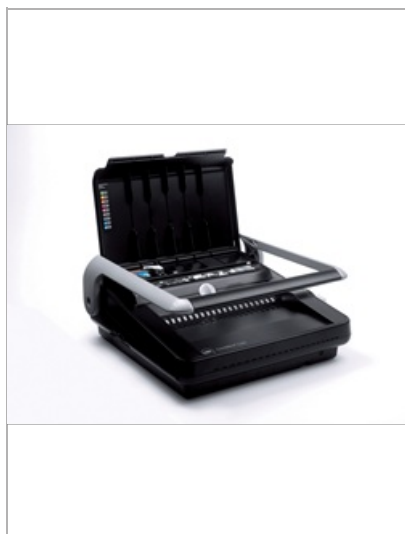

Encuadernadora canutillo GBC Combind 366

¡La encuadernación no puede ser más fácil!. La CombBind C366 es ideal para oficinas con necesidades frecuentes de encuadernación, combinando una capacidad de perforación manual de hasta 30 hojas de 80 grs con una capacidad de encuadernación de hasta 450 hojas. Trabaja con tamaños A4 o A5, incluye autocentrado, separador de papel y equipada con un asa a todo lo ancho que convierte la perforación del papel en una operación suave y fácil. Escoja ProCombs codificados por colores para una mayor productividad.

Características

Ideal para necesidades frecuentes, uso compartido.

Encuaderna hasta 450 páginas con un canutillo de 51 mm.

Capacidad de perforación bajo esfuerzo hasta 30 hojas (80 grs).

Guía QuickStep Work Flow para un funcionamiento rápido e intuitivo.

El abridor de canutillo establece el margen de apertura y evita que se abran de más.

Separador de documentos: divide las páginas en 3 pilas fáciles de perforar.

2 años de garantía.

Especificaciones

Referencia	2101434
Color	Negro
Dimensiones	235 x 488 x 543
Peso	12,6
Pedido mínimo	0