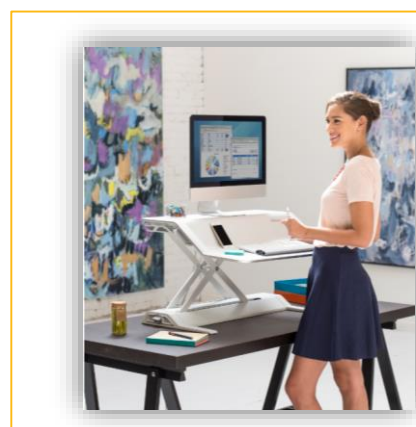

# Estación de trabajo Sit-Stand Lotus™

Ideal para trabajar de pie o sentado

## Características:

- Espacio para guardar los cables ayudando a mantener la estación de trabajo despejada
- Totalmente ensamblado para una instalación rápida y fácil
- 22 ajustes de altura hasta 43,2 cm. posibilidad de colocarlo a nivel del escritorio, lo que hace que se adapte a cualquier entorno de trabajo
- Ofrece una máxima estabilidad en cada altura
- Soporta un máximo de 16 kg.
- Espacio amplio y útil, para guardar todos tus accesorios esenciales
- 3 años de garantía

## Especificaciones

Estación de trabajo Sit-Stand Lotus™	
Referencia	0007901
Color	Negro
Medidas Externas (mm) (Alto x Ancho x Profundo) mm	140 x 832 x 616
Código EAN	0043859716364
Embalaje	1

Estación de trabajo Sit-Stand Lotus™	
Referencia	0009901
Color	Blanco
Medidas Externas (mm) (Alto x Ancho x Profundo) mm	140 x 832 x 616
Código EAN	0043859718900
Embalaje	1