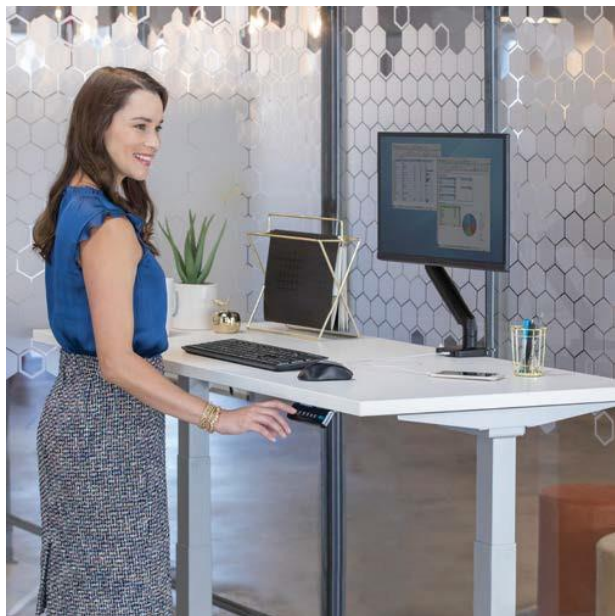

MESA REGULABLE EN ALTURA CAMBIO™

Introduce el movimiento en tu jornada laboral

Características:

- Cambia fácilmente de estar sentado a estar de pie con el panel de control con tres configuraciones de memoria programables
- Sistema opcional de alerta para recordar que se debe alternar entre estar sentado y de pie
- Amplio rango de ajuste de altura de 645 mm - 1305mm cuando se utiliza un tablero estándar de 25 mm
- Máxima seguridad con el sistema de seguridad anticolidión incorporado

Especificaciones:

Color	Plata: (Pantone color ref. P10102 C)
Referencia	9694001
Dimensiones Producto (Alto x Ancho x Profundo)	620 x 1000 x 650mm
Tablero	Se ajusta de 1001 - 1699mm de ancho Apto para un escritorio 1100 - 1900mm Se adapta a todos los tableros Fellowes
Ajustable en anchura	645 - 1305mm
Ajustable en altura	38mm/seg Motores Eléctricos (2)
Peso Máximo	100kgs (incluyendo el tablero)
Características	3 configuraciones programables
Sistema Anti-Colisión	Si
Potencia	220-240v / 8A
Cableado	Gestión de cables integrado
Garantía	15 años estructura metálica. 7 años mecánica