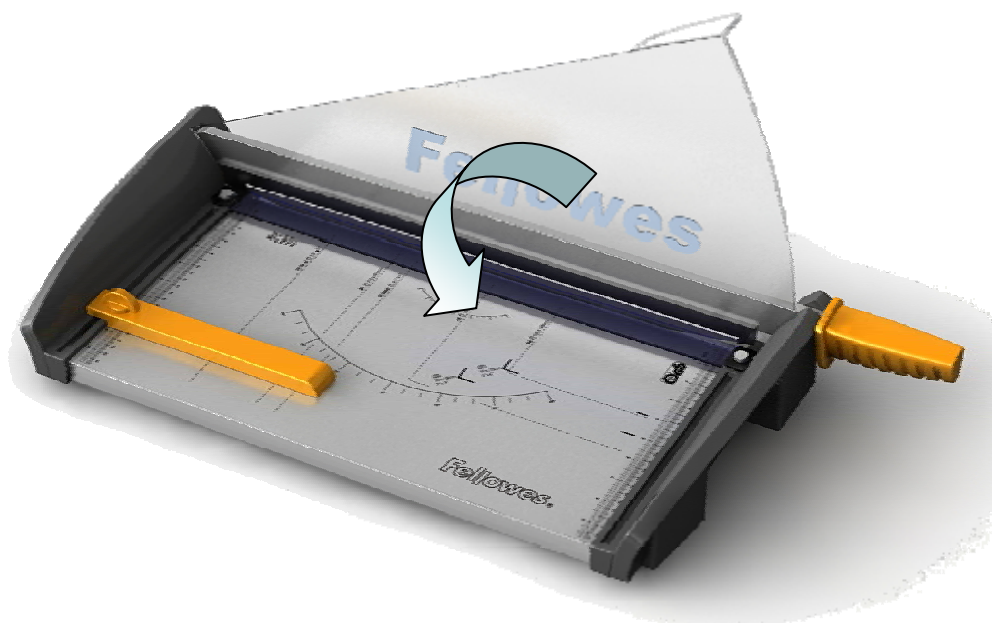

GUILLOTINA FELLOWES PLASMA A4

CORTES REPETIDOS Y PRECISOS

CARACTERÍSTICAS PRINCIPALES

- Capacidad de corte hasta 40 hojas (80gr.)
- Longitud de corte 380 mm. Formato de papel A4
- Cuchilla de corte de acero inoxidable
- Protector de seguridad de cuchilla transparente preensamblada y plegable, para garantizar la seguridad del usuario
- Base metálica con guías grabadas de formatos de papel, fotos y radios para corte en ángulo. Medidas expresadas en mm, pulgadas y grados
- Pisón automático
- Asa para un fácil transporte

Certificación TUV/GS

ESPECIFICACIONES TÉCNICAS

| Descripción | Referencia | medidas (mm) | | Peso Kg. | Embalaje | Código EAN |
|----------------------|------------|-------------------------|--|----------|----------|---------------|
| | | Alto x Ancho x Profundo | | | | |
| GUILLOTINA PLASMA A4 | 5411001 | 472 x 556 x 374 | | 6.5 | 1 | 0043859551002 |