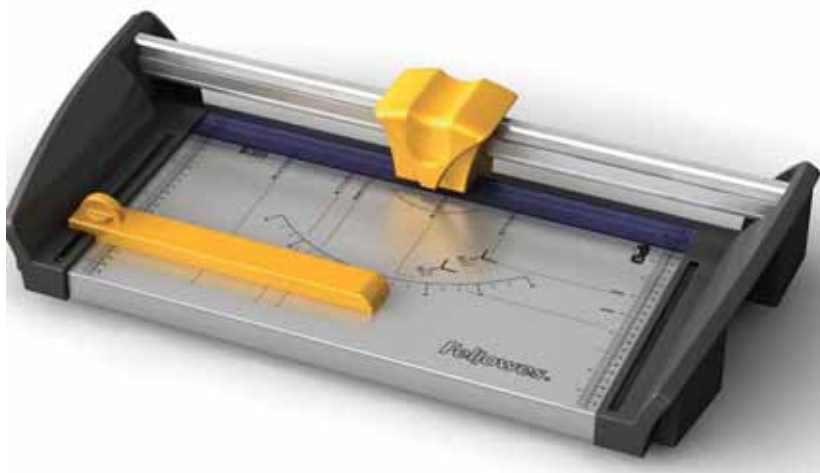

CIZALLA DE RODILLO FELLOWES ATOM A4

DISEÑADA PARA UN ALTO NIVEL DE SEGURIDAD EN EL USO

Certificación TUV/GS

Cuchilla de corte SafeCut™ acepta la mayoría de los materiales incluso hojas de plástico y cartón

Cuchilla de seguridad protegida

CARACTERÍSTICAS PRINCIPALES

- Capacidad de corte hasta 30 hojas
- Longitud de corte 380 mm. formato de papel A4
- **Mecanismo de corte con sistema de seguridad que mantiene la cuchilla en el cabezal y no emerge hasta que toca la superficie de corte**
- Cabezal de corte bi-direccional que permite ahorrar tiempo
- Base metálica con guías grabadas de formatos de papel, fotos y radios para corte en ángulo, medidas expresadas en mm., pulgadas y grados
- Patas antideslizantes
- Incorpora barra compresora para un corte más preciso

ESPECIFICACIONES TÉCNICAS

Descripción	Referencia	medidas (mm)			Peso Kg.	Embalaje	Código EAN
		Alto x	Ancho x	Profundo			
CIZALLA ATOM A4	5410601	128x	598 x	374	4.3	1	0043859550456

Productos para la oficina de calidad desde 1917