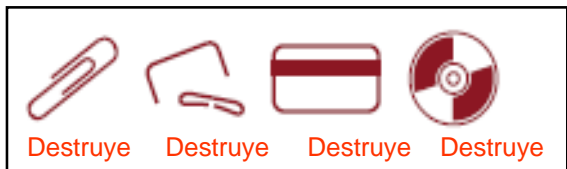

DESTRUCTORA FELLOWES® 485i

Máximas prestaciones

Desconexión automática cuando la mano está demasiado cerca

Evita que se ponga en marcha si se introduce más papel del que admite o Detiene y retrocede las cuchillas si detecta un grosor diferente durante el proceso de destrucción