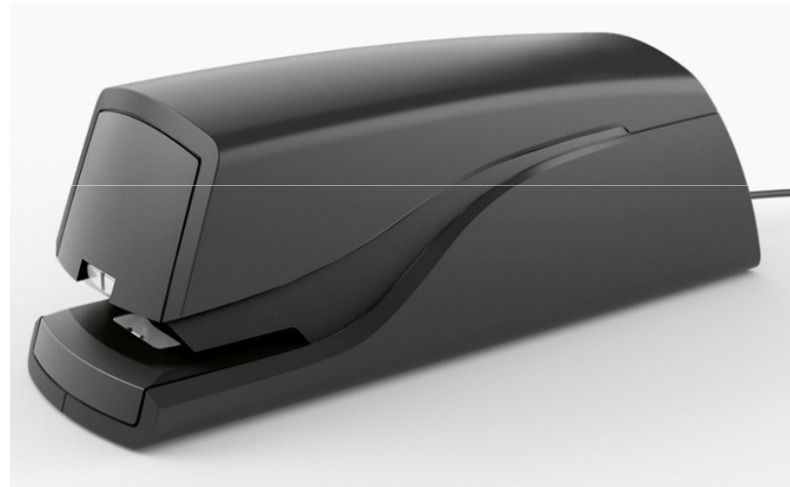

Grapadoras eléctricas Petrus

Grapadora eléctrica mod. E-110

El modelo ideal para uso personal

- Tipo de grapas: número 10
- Capacidad de grapado: 10 hojas (80 gsm)
- Se suministra con una caja de 1,000 grapas
- Cargador con extra capacidad
- Funciona con adaptador (incluido)

Ref. **624160**– Grapadora Petrus E-110 color negro