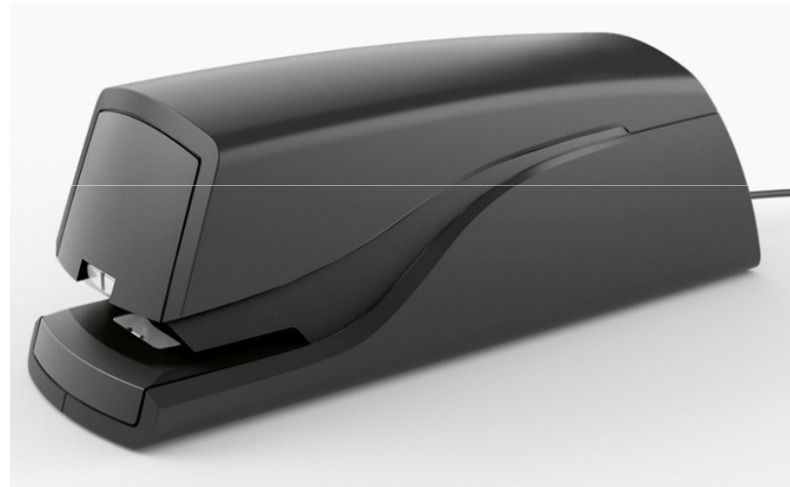

Grapadoras eléctricas Petrus

Grapadora eléctrica mod. E-110

El modelo ideal para uso personal

- Tipo de grapas: número 10
- Capacidad de grapado: 10 hojas (80 gsm)
- Se suministra con una caja de 1,000 grapas
- Cargador con extra capacidad
- Funciona con adaptador (incluido)

Ref. **624160**– Grapadora Petrus E-110 color negro

Petrus