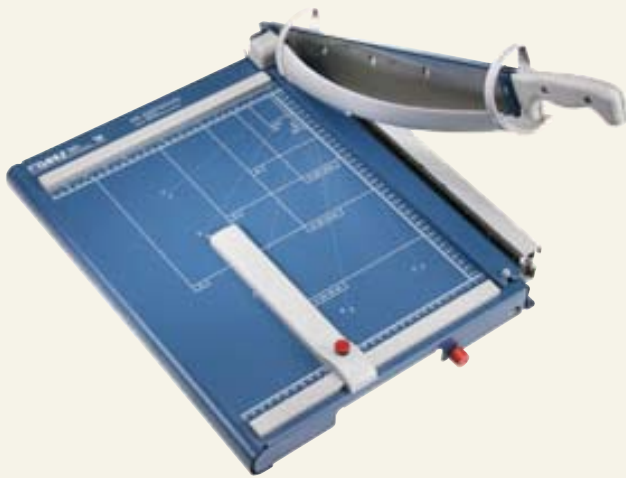

Guillotina de seguridad con palanca

00565

Guillotina de seguridad con equipamiento cómodo. Una característica especial del equipamiento es el dispositivo de corte de tiras estrechas, que permite cortar tiras muy finas (borde taladrado o perforación).

- Cuchillas superior e inferior rectificadas de acero de Solingen.
- Protección perfecta mediante un sistema automático de seguridad.
- Presión del material mediante prensado automático.
- Tope angular con división en cm y pulgadas.
- Tope posterior regulable.
- Tope anterior extraíble hasta 170 mm.
- Dispositivo de corte de tiras estrechas.
- Formatos DIN sobre la mesa.
- ¡Comprobación GS!
- 5 años de garantía, ¡excepto a piezas con desgaste!

Longitud de corte:	390 mm
Capacidad de corte:	4,0 mm
Medidas mesa, medidas exteriores:	475 x 355 mm
Peso:	8,4 kg
EAN:	4007885005652

Tope anterior extraíble con dispositivo de corte de tiras estrechas integrado.