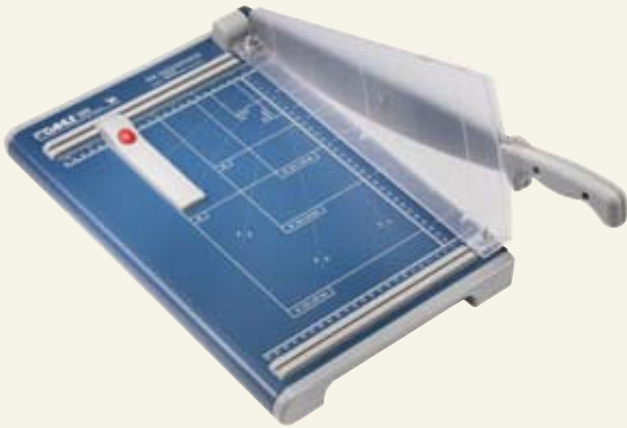

Guillotina de seguridad con palanca

00560

Esta cizalla compacta produce resultados precisos con un máximo de 25 hojas de papel de 70 g. La protección para cuchilla ofrece una seguridad absoluta.

- Cuchillas superior e inferior rectificadas de acero de Solingen.
- Una lámina protectora evita las lesiones por corte.
- Prensado manual.
- 2 topes angulares con división en cm y pulgadas.
- Tope posterior regulable.
- Formatos DIN sobre la mesa.
- ¡Comprobación GS!
- 2 años de garantía sobre el funcionamiento de la cizalla si la manipulación es correcta.

Longitud de corte:	340 mm
Capacidad de corte:	2,5 mm
Medidas mesa, medidas exteriores:	450 x 285 mm
Peso:	3,2 kg
EAN:	4007885005607

2 topes angulares para una colocación exacta del material que se quiere cortar.